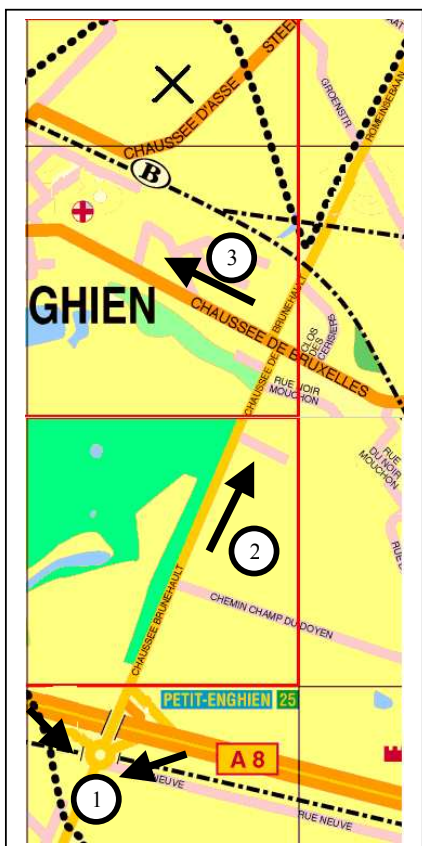

## Plan d'accès

**Adresse:** Avenue du Commerce 4, 7850 Enghien. Tel 02/398.01.20

Itinéraire conseillé (Evitez le centre d'Enghien : rues étroites, travaux,...):

En venant par la A8 – E 429 (Bruxelles– Hal – Tournai)

1. Prendre la sortie n°25 (Petit Enghien/Lettelingen – Hoves)
2. Prendre la direction Enghien / Petit Enghien (N285)
3. Au carrefour (rond-point) tourner à gauche, direction Enghien Centre
4. Après une petite place (Place du Vieux Marché), suivre la rue prioritaire (tourne sur la droite)
5. Au 2<sup>ème</sup> carrefour (croisement Rue R. Astrid et Rue du Viaduc) tourner à droite vers la Gare et le Business Park d'Enghien
6. Passer sous le pont (chemin de fer)
7. Après le pont suivre la route principale en tournant à droite
8. Passer un rond-point en suivant la route principale (le long de la gare)
9. A hauteur du garage TOYOTA, tourner à gauche (Rue du Commerce)
  - ▶ Business Park
  - ▶ La troisième société à votre droite = CONNEXCENTER - CONNEXCITY