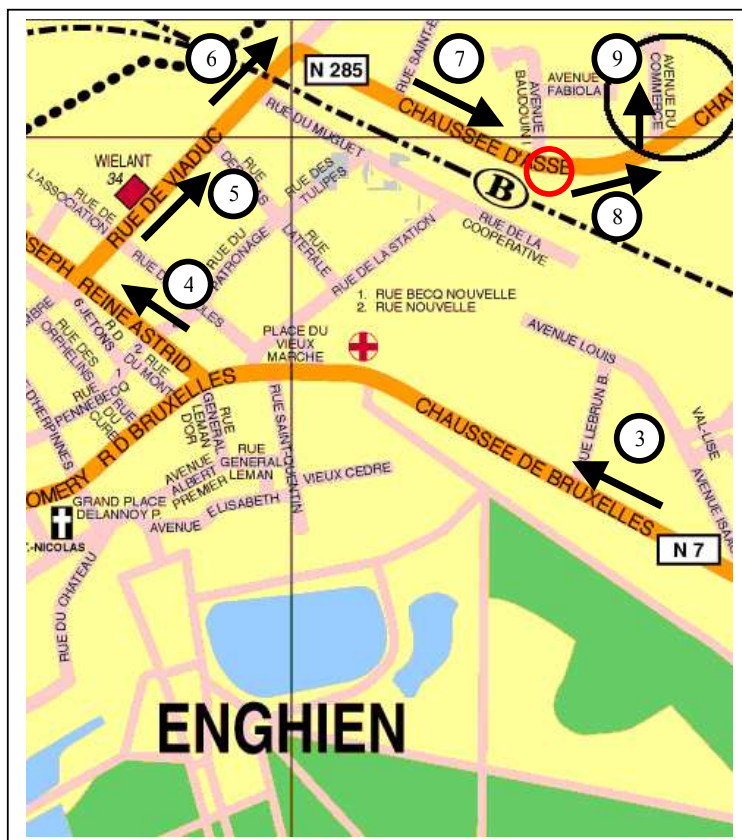

## Plan d'accès

**Adresse:** Avenue du Commerce 4, 7850 Enghien. Tel 02/398.01.20

Itinéraire conseillé (Evitez le centre d'Enghien : rues étroites, travaux,...):

En venant par la A8 – E 429 (Bruxelles– Hal – Tournai)

1. Prendre la sortie n°25 (Petit Enghien/Lettelingen – Hoves)
2. Prendre la direction Enghien / Petit Enghien (N285)
3. Au carrefour (rond-point) tourner à gauche, direction Enghien Centre
4. Après une petite place (Place du Vieux Marché), suivre la rue prioritaire (tourne sur la droite)
5. Au 2<sup>ème</sup> carrefour (croisement Rue R. Astrid et Rue du Viaduc) tourner à droite vers la Gare et le Business Park d'Enghien
6. Passer sous le pont (chemin de fer)
7. Après le pont suivre la route principale en tournant à droite
8. Passer un rond-point en suivant la route principale (le long de la gare)
9. A hauteur du garage TOYOTA, tourner à gauche (Rue du Commerce)
  - ▶ Business Park
  - ▶ La troisième société à votre droite = CONNEXCENTER - CONNEXCITY